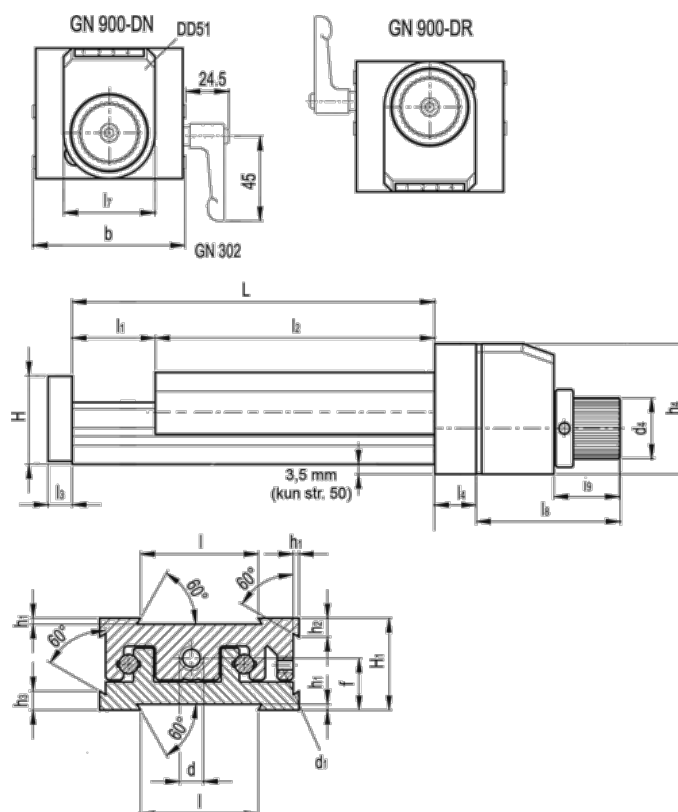

Varenummer: 20777013
 Beskrivelse: Justerbar slædeenhed
 GN 900-50-170-100-DR-2

Mål

b = 50	h2 = 4.5	l7 = 33
d = M6x1	h3 = 7.0	l8 = 52
d1 = M4	h4 = 47	l9 = 24
d4 = 22	l = 30	
f = 13.0	L - l1 = 170-100	
H = 23.0	l2 = 70	
h1 = 1.5	l3 = 6	
H1 = 23	l4 = 12	